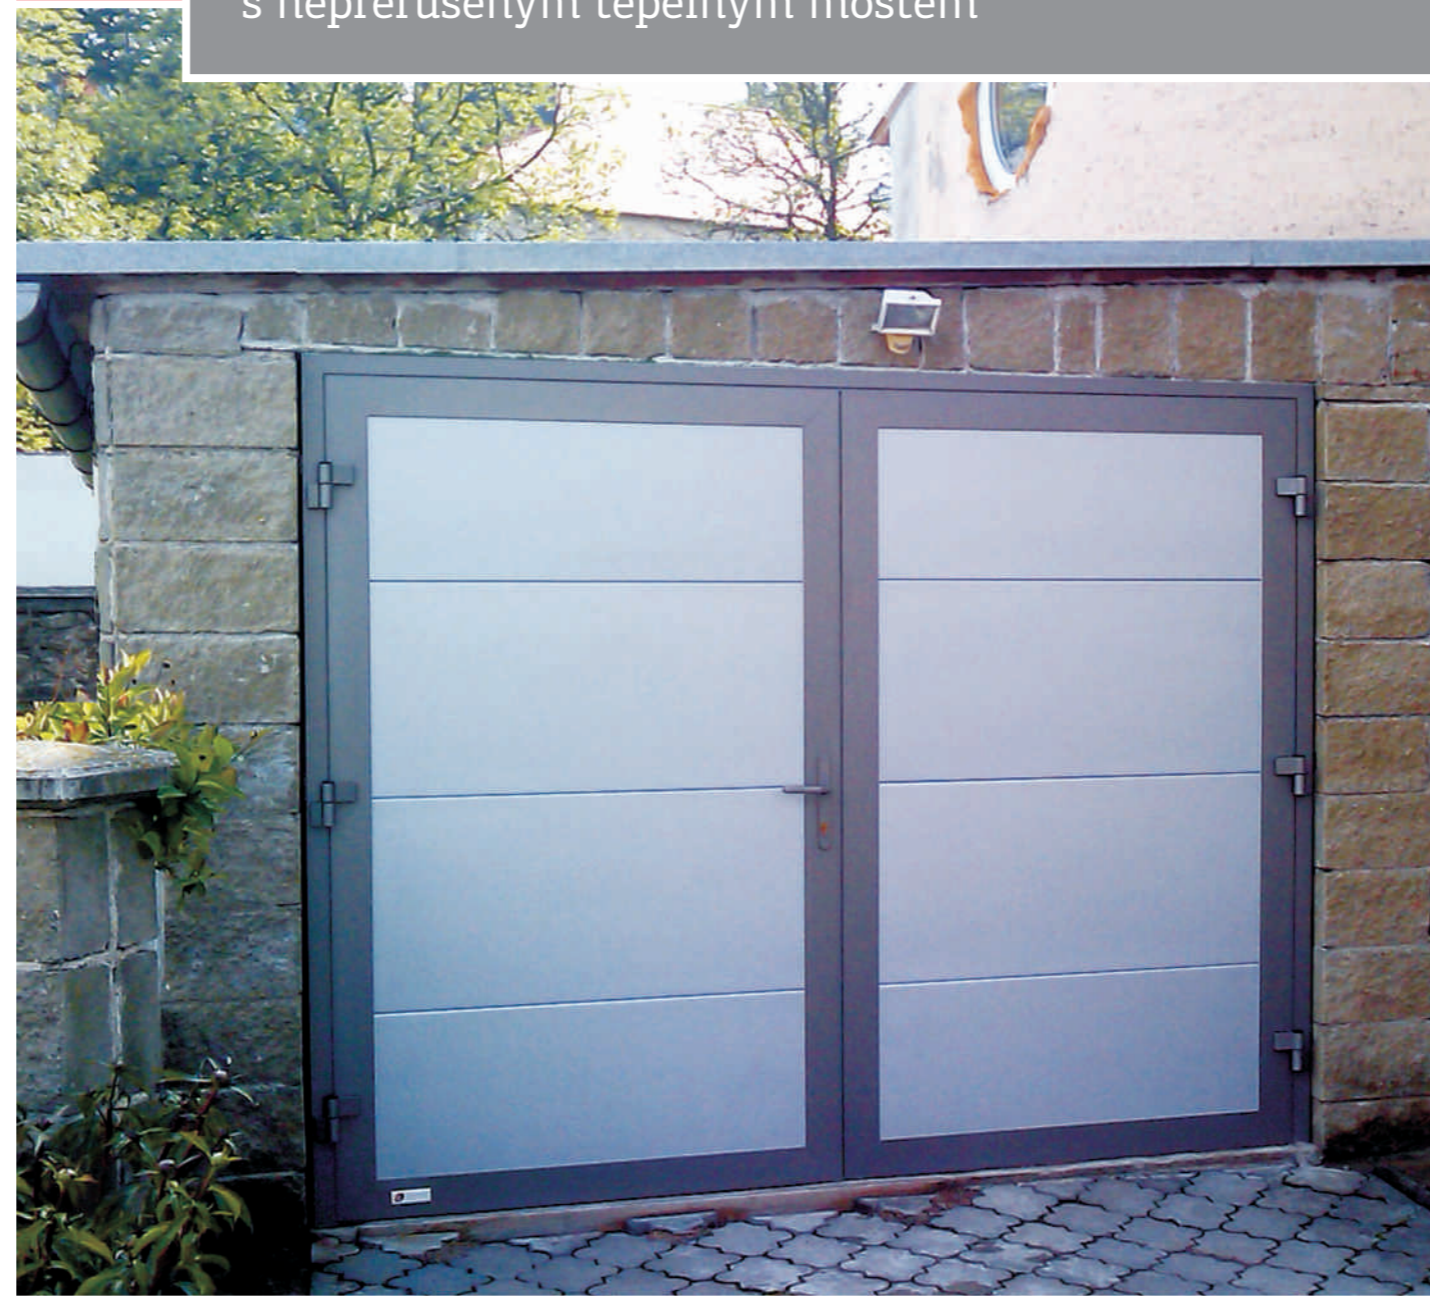

DVOUKŘÍDLÁ VRATA

s nepřerušným tepelným mostem