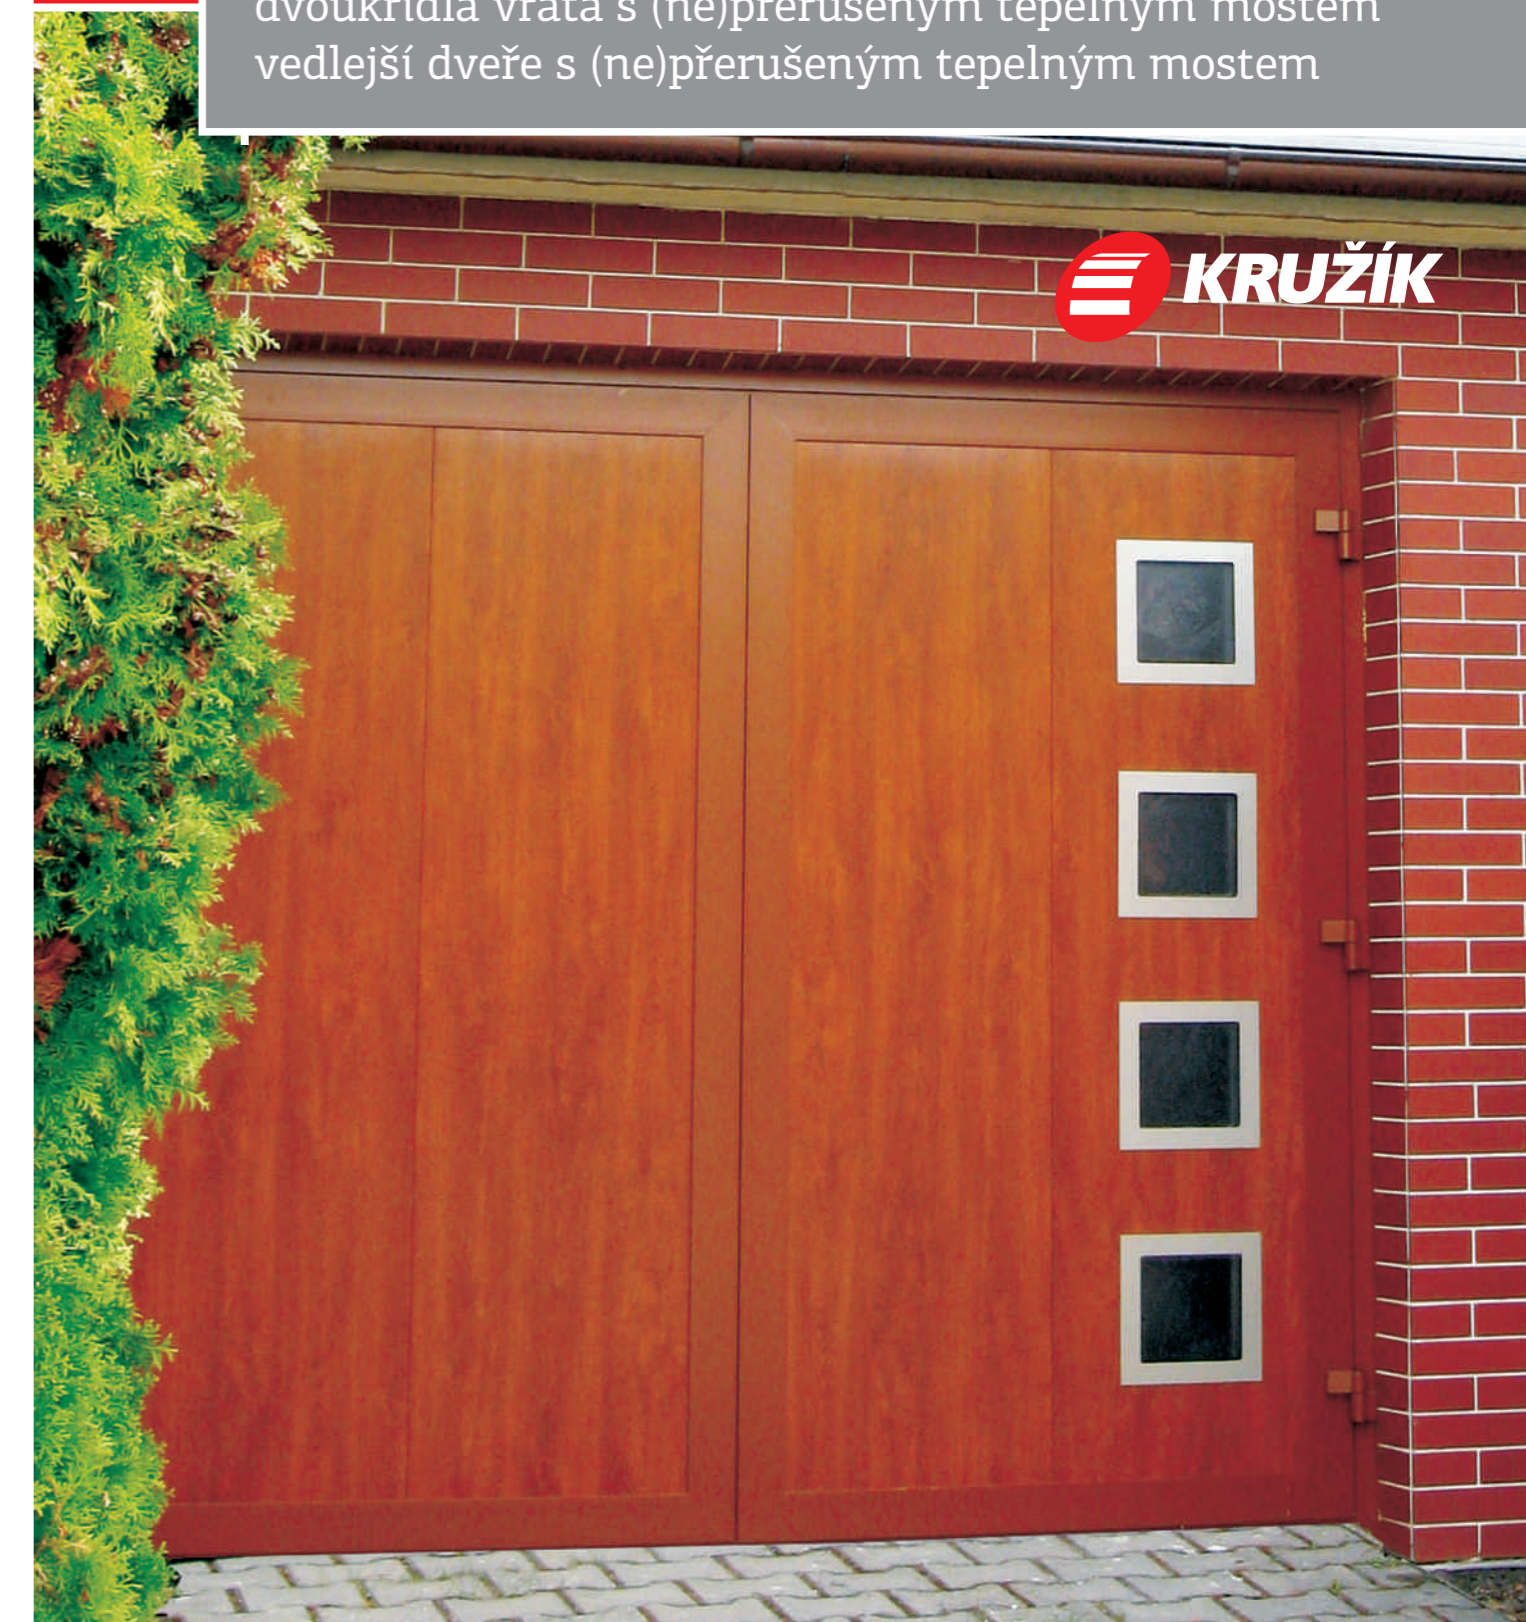

kvalitní výrobky vždy přesně na míru