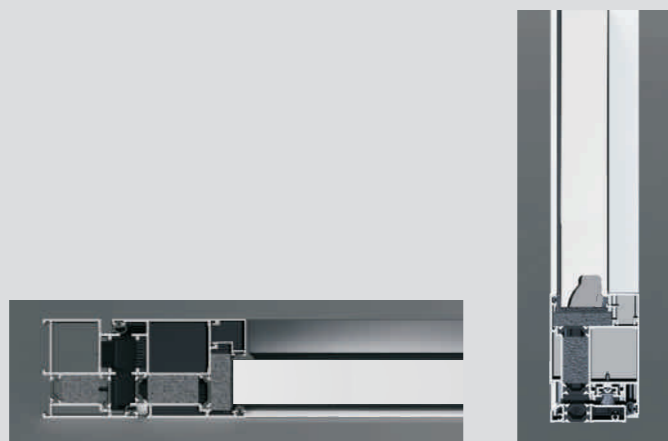

# VEDLEJŠÍ DVEŘE KRUŽÍK

s přerušným tepelným mostem

**Vedlejší dveře s přerušným tepelným mostem** jsou vždy vzhledově naprosto totožné s Vašimi vraty. Dokážeme je vyrobit přesně na míru, v jakémkoliv designu, barvě či nakaštrovat libovolnou imitací dřeva nebo barevnou fólií. Je samozřejmě možné použít i plně či částečně prosklení nebo nerezový dekor, čímž se vedlejší dveře stanou elegantním doplňkem Vaší garáže. Díky masivnímu hliníkovému rámu s přerušným tepelným mostem mají velmi dobré tepelně-izolační vlastnosti. Stejně jako dvoukřídlá vrata jsou vždy vybaveny nízkým prahem, čímž je dosaženo vyšší stability celé konstrukce. Masivní hliníková konstrukce s přerušným tepelným mostem zaručuje dlouhou životnost těchto vedlejších dveří.