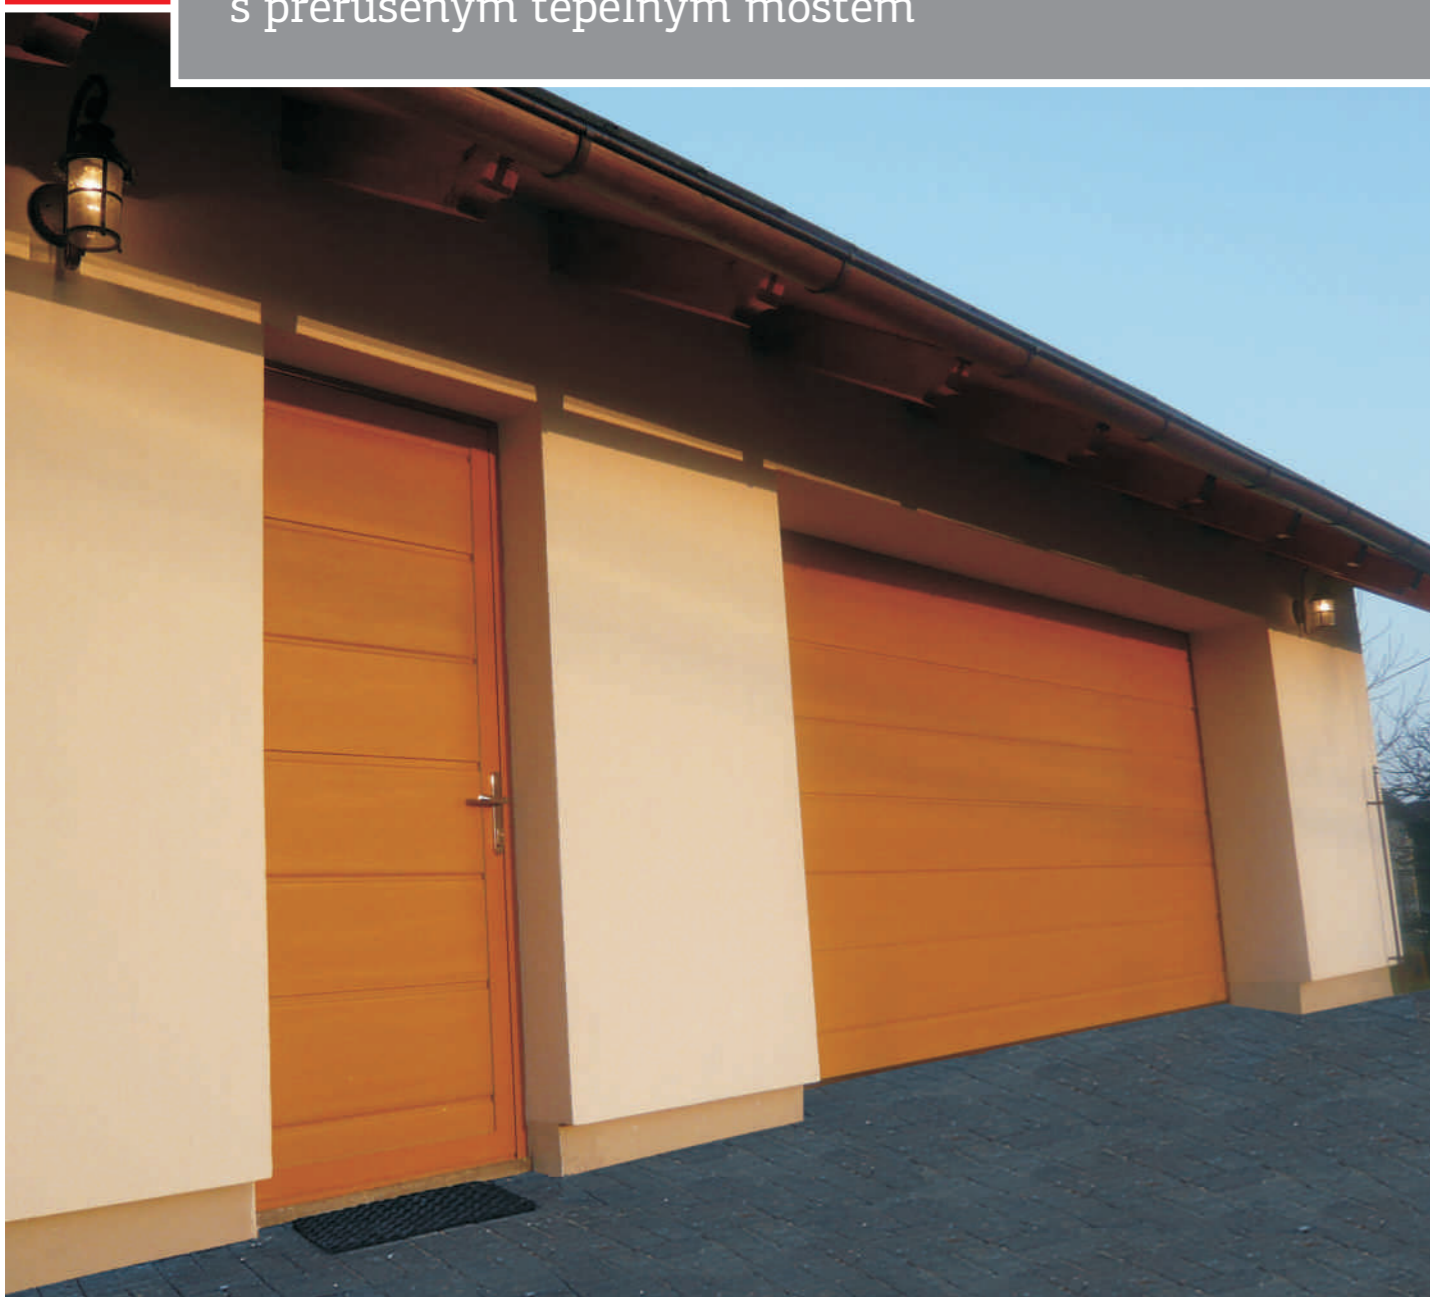

# VEDLEJŠÍ DVEŘE KRUŽÍK

s přerušným tepelným mostem

**Vedlejší dveře s přerušným tepelným mostem** jsou vždy vzhledově naprosto totožné s Vašimi vraty. Dokážeme je vyrobit přesně na míru, v jakémkoliv designu, barvě či nakaštrovat libovolnou imitací dřeva nebo barevnou fólií. Je samozřejmě možné použít i plně či částečně prosklení nebo nerezový dekor, čímž se vedlejší dveře stanou elegantním doplňkem Vaší garáže. Díky masivnímu hliníkovému rámu s přerušným tepelným mostem mají velmi dobré tepelně-izolační vlastnosti. Stejně jako dvoukřídlá vrata jsou vždy vybaveny nízkým prahem, čímž je dosaženo vyšší stability celé konstrukce. Masivní hliníková konstrukce s přerušným tepelným mostem zaručuje dlouhou životnost těchto vedlejších dveří.