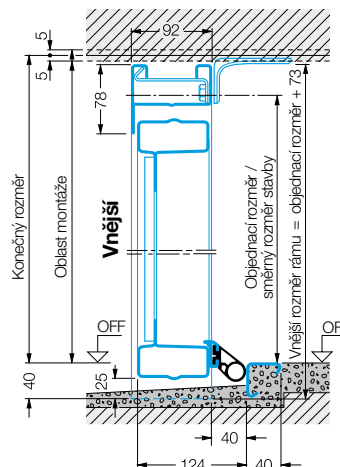

Konečný rozměr v tabulce (strana 32) musí být u výšky větší o 25 mm.