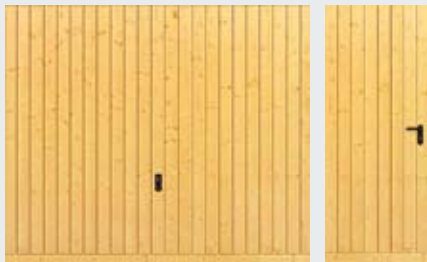

Dřevěné a designové motivy

Motiv 934 ■
Svisle drážkované dřevo