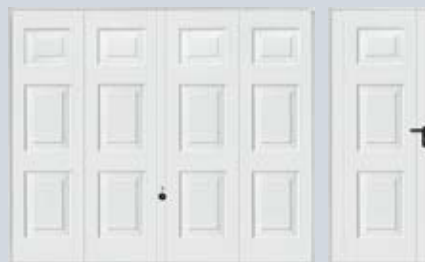

Motiv 971 ■
Ocelová kazeta