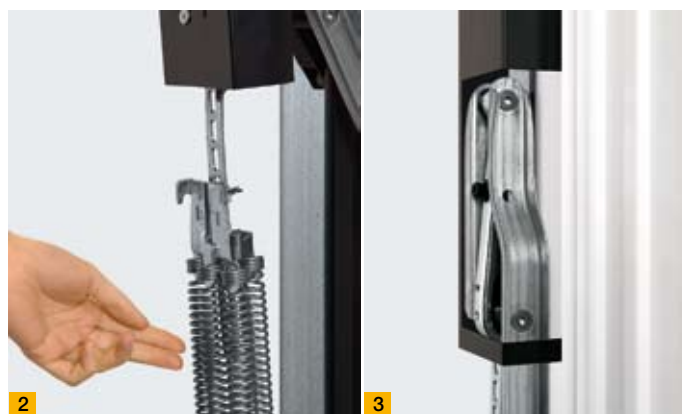

Vícenásobně zajištěno

Vícenásobný pružinový systém (obr. 2) spolehlivě zajišťuje vrata před pádem. Pokud by se některá pružina zlomila, ostatní, neporušené pružiny vrata zajistí. Vzdálenost vinutí pružin je přitom tak malá, že i dětské prsty jsou prakticky chráněny před sevřením.

Komfortně uzavřeno

Speciálně tvarované rameno páky (obr. 3) přitiskne vrata při zavírání těsně na zárubeň a vrata se sama přitáhnou. Tím mezi vraty a rámem nezůstane žádná mezera. Vrata jsou po celém obvodu těsně uzavřena.

Lepší ochrana proti vloupání

Jedinečné zamknutí výklopných vrat Hörmann otočnou závorou (obr. 4) pevně zafixuje rohy křídla vrat na rámu a tím je zavře mnohem bezpečněji než obvyklé rozvory. Vypáčení vrat je prakticky nemožné. Pomocí volitelné sady pro dodatečnou výbavu umožňující jednoduchou svépomocnou montáž můžete vrata zamknout ještě nahoře.

Individuální komfort obsluhy

Abyste svá automatická sekční vrata mohli kdykoli pohodlně a jednoduše obsluhovat, nabízí společnost Hörmann pro všechny montážní situace vhodné kvalitní mobilní i stacionární příslušenství. Od ručního vysílače „mikro“ přes kódovací tlačítko a čtečku otisků prstů až po speciální řešení, například nouzový akumulátor. Další informace o pohonech garážových vrat Hörmann a velkém programu příslušenství najdete na straně 29, ve speciálních odborných prospektech a na webu www.hoermann.com.