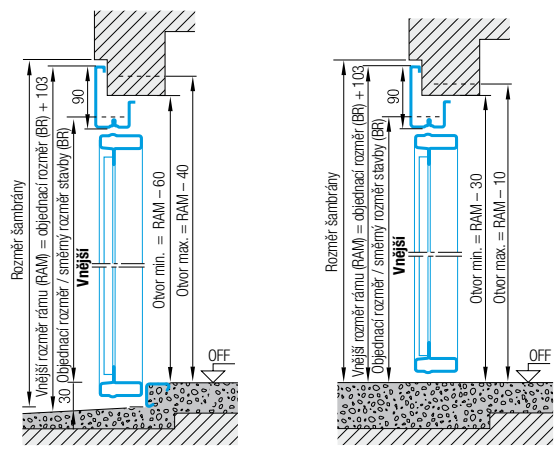

## Tělo stavby bez šambrán /s šambránami se spodním dorazem bez spodního dorazu

Montáž pomocí hmoždinek - hloubka ostění min. 75 mm

Upínací montáž - hloubka ostění min. 50 mm, max. 100 mm

\* S ohledem na dodatečných 30 mm u spodního dorazu.