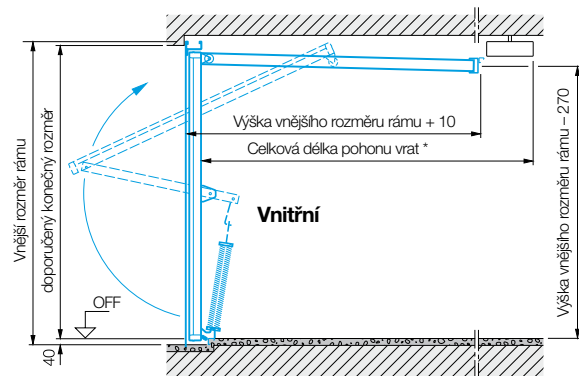

Výklopná vrata Berry

Typ vrat DF98 pro dvojgaráže

Montážní údaje

Uspořádání kotev

Rozměry v mm

* Celková délka pohonů vrat:
3200 mm do výšky vrat 2500 mm ProMatic / SupraMatic
3450 mm do výšky vrat 2750 mm ProMatic / SupraMatic