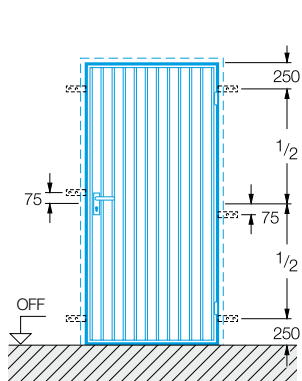

Výklopná vrata Berry

Garážové dveře

Velikosti a montážní údaje

1křídle / vzdálenosti kotev