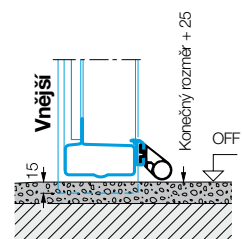

S pohonem ProMatic / SupraMatic
Volný prostor 65 mm