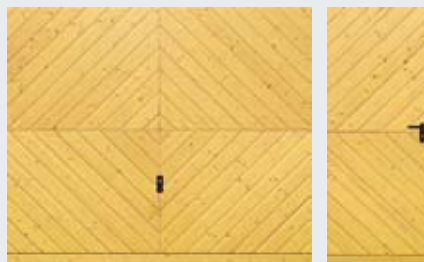

Motiv 927
Drážkované dřevo, kosočtverce