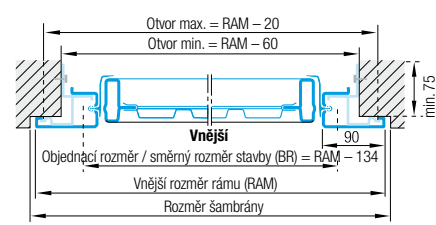

## Tělo stavby bez šambrán /s šambránami se spodním dorazem bez spodního dorazu

Montáž pomocí hmoždinek - hloubka ostění min. 75 mm

Upínací montáž - hloubka ostění min. 50 mm, max. 100 mm

\* S ohledem na dodatečných 30 mm u spodního dorazu.