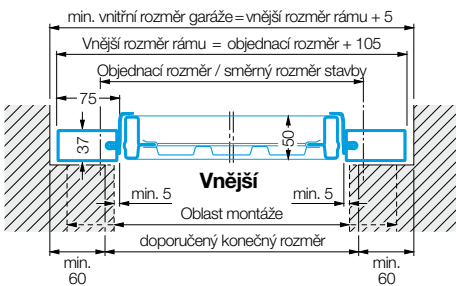

Vestavba za otvorem

Vrata se spodním dorazem

Vrata bez spodního dorazu

Doporučený konečný rozměr v tabulce (strana 32) musí být u výšky větší o 30 mm.

Doporučený konečný rozměr je navržen pro plánování. Minimální dorazy, výška překladu a oblast montáže jsou vztaženy k tomuto rozměru.

S pohonem ProMatic / SupraMatic

*Není nutný žádný dodatečný prostor překladu.

Výjimka: Motivy 905, 941, motivy s dřevěnou výplní = volný prostor 15 mm