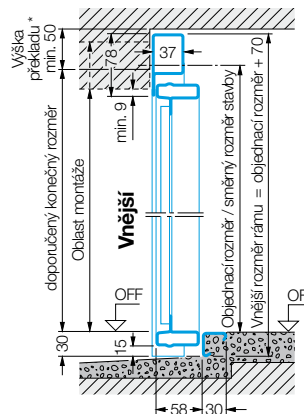

Vestavba za otvorem

Vrata se spodním dorazem

Vrata bez spodního dorazu

Doporučený konečný rozměr v tabulce (strana 32) musí být u výšky větší o 30 mm.

Doporučený konečný rozměr je navržen pro plánování. Minimální dorazy, výška překladu a oblast montáže jsou vztaženy k tomuto rozměru.

S pohonem ProMatic / SupraMatic

*Není nutný žádný dodatečný prostor překladu.

Výjimka: Motivy 905, 941, motivy s dřevěnou výplní = volný prostor 15 mm