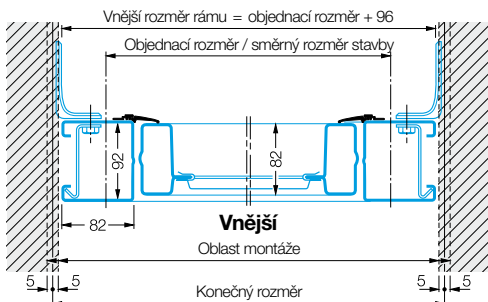

Vestavba v otvoru

Vrata se spodním dorazem

Vrata bez spodního dorazu

Montáž v otvoru je třeba rozměrově přesněji odsouhlasit, zejména u vrat v normovaných velikostech. Vrata ve speciálních velikostech jsou vyráběna přesně pro daný otvor.