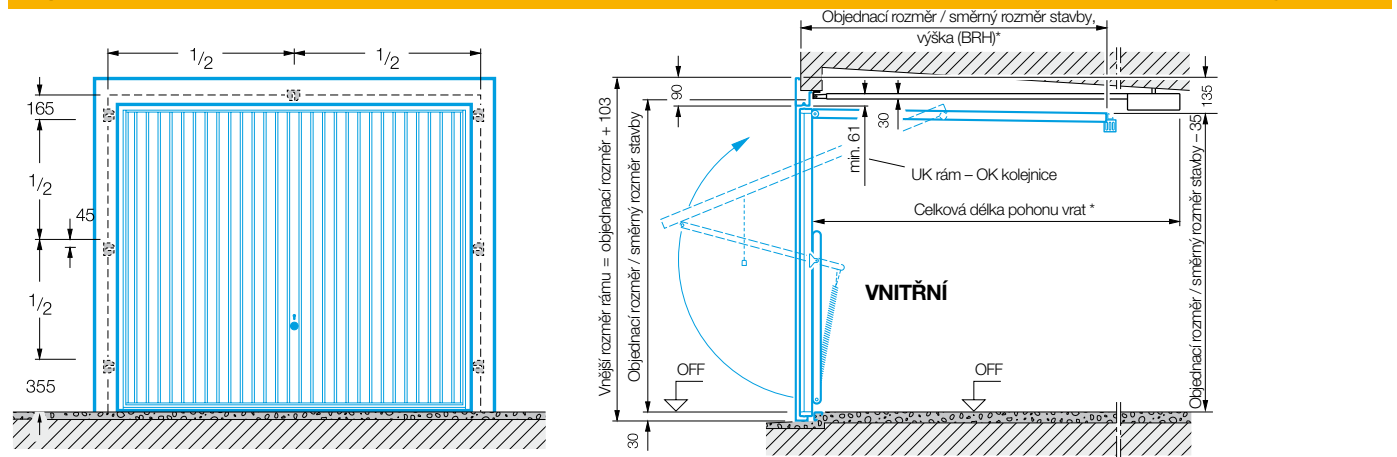

Výklopná vrata Berry

Typ vrat F80 pro prefabrikované garáže

Velikosti modernizace a montážní údaje

Velikosti vrat pro betonové garáže s vnějším dorazem			Rozměry v mm
Objednací rozměr Směrný rozměr stavby šířka x výška	Konečný světlý rozměr* (oblast montáže) šířka x výška	Vnější rozměr rámu	Světlý průjezd šířka x výška
2375 x 2045	2449 - 2489 x 2088 - 2108	2509 x 2148	2235 x 1925
2375 x 2075	2449 - 2489 x 2118 - 2138	2509 x 2178	2235 x 1955
2425 x 2075	2499 - 2539 x 2118 - 2138	2559 x 2178	2285 x 1955
2485 x 2045	2559 - 2599 x 2088 - 2108	2619 x 2148	2345 x 1925
2500 x 2075	2574 - 2614 x 2118 - 2138	2634 x 2178	2360 x 1955
2500 x 2100	2574 - 2614 x 2143 - 2163	2634 x 2203	2360 x 1980
2560 x 2125	2634 - 2674 x 2168 - 2188	2694 x 2228	2420 x 2005
2570 x 2125	2644 - 2684 x 2168 - 2188	2704 x 2228	2430 x 2005
2590 x 2075	2664 - 2704 x 2118 - 2138	2724 x 2178	2450 x 1955
2590 x 2125	2664 - 2704 x 2168 - 2188	2724 x 2228	2450 x 2005
2705 x 2125	2779 - 2819 x 2168 - 2188	2839 x 2228	2565 x 2005
2715 x 2075	2789 - 2829 x 2118 - 2138	2849 x 2178	2575 x 1955
2720 x 2200	2794 - 2834 x 2243 - 2263	2854 x 2303	2580 x 2080
2730 x 2125	2804 - 2844 x 2168 - 2188	2864 x 2228	2590 x 2005

Uspořádání kotev

* Celková délka pohonu vrat: ProMatic/SupraMatic 3200 mm do výšky vrat 2500 mm