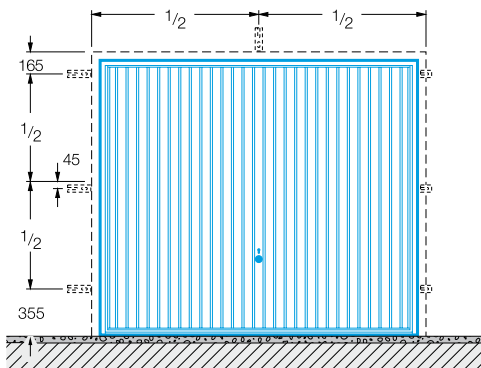

Výklopná vrata Berry

Typ vrat N80 pro samostatné garáže

Montážní údaje

Uspořádání kotev

Rozměry v mm

* Celková délka pohonů vrat:
3200 mm do výšky vrat 2500 mm ProMatic / SupraMatic
3450 mm do výšky vrat 2750 mm ProMatic / SupraMatic