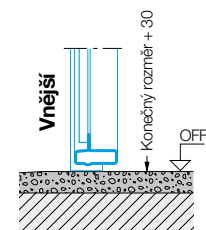

Montáž v otvoru je třeba rozměrově přesněji odsouhlasit. Zejména u vrat v normovaných velikostech. Vrata ve speciálních velikostech jsou vyráběna přesně pro daný otvor.

S pohonem ProMatic / SupraMatic

Není nutný žádný dodatečný prostor překladu.

Výjimka: Motivy 905, 941, motivy s dřevěnou výplní = volný prostor 15 mm