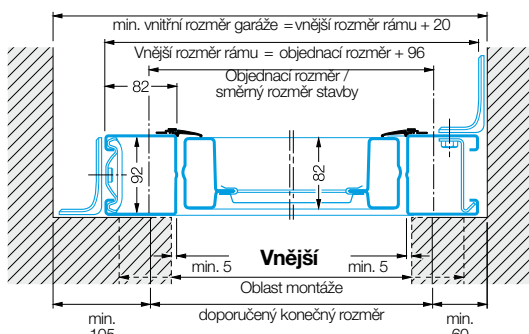

Vestavba za otvorem

Vrata se spodním dorazem

Vrata bez spodního dorazu