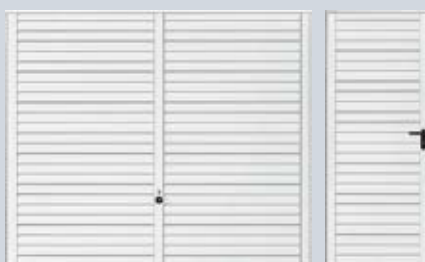

# Přehled ocelových motivů

**Motiv 902** ■  
Vroubkovaná ocel svisle

**Motiv 941** ■  
Vroubkovaná ocel s dosedajícím vlisem

**Motiv 971** ■  
Ocelová kazeta

**Motiv 968** ■  
Vroubkovaná ocel vodorovně

**Motiv 957** ■  
Vroubkovaná ocel se středním a bočním profilem