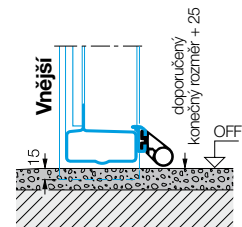

S pohonem ProMatic / SupraMatic
* Volný prostor 65 mm