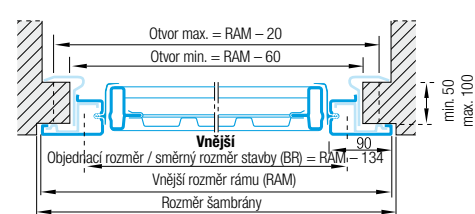

## Tělo stavby bez šambrán /s šambránami se spodním dorazem bez spodního dorazu

Montáž pomocí hmoždinek - hloubka ostění min. 75 mm

Upínací montáž - hloubka ostění min. 50 mm, max. 100 mm

\* S ohledem na dodatečných 30 mm u spodního dorazu.