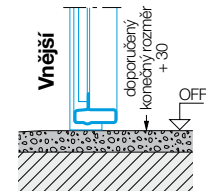

Doporučený konečný rozměr je navržen pro plánování. Minimální dorazy, výška překladu a oblast montáže jsou vztaženy k tomuto rozměru.

S pohonem ProMatic / SupraMatic

*Není nutný žádný dodatečný prostor překladu.

Výjimka: Motivy 905, 941, motivy s dřevěnou výplní = volný prostor 15 mm