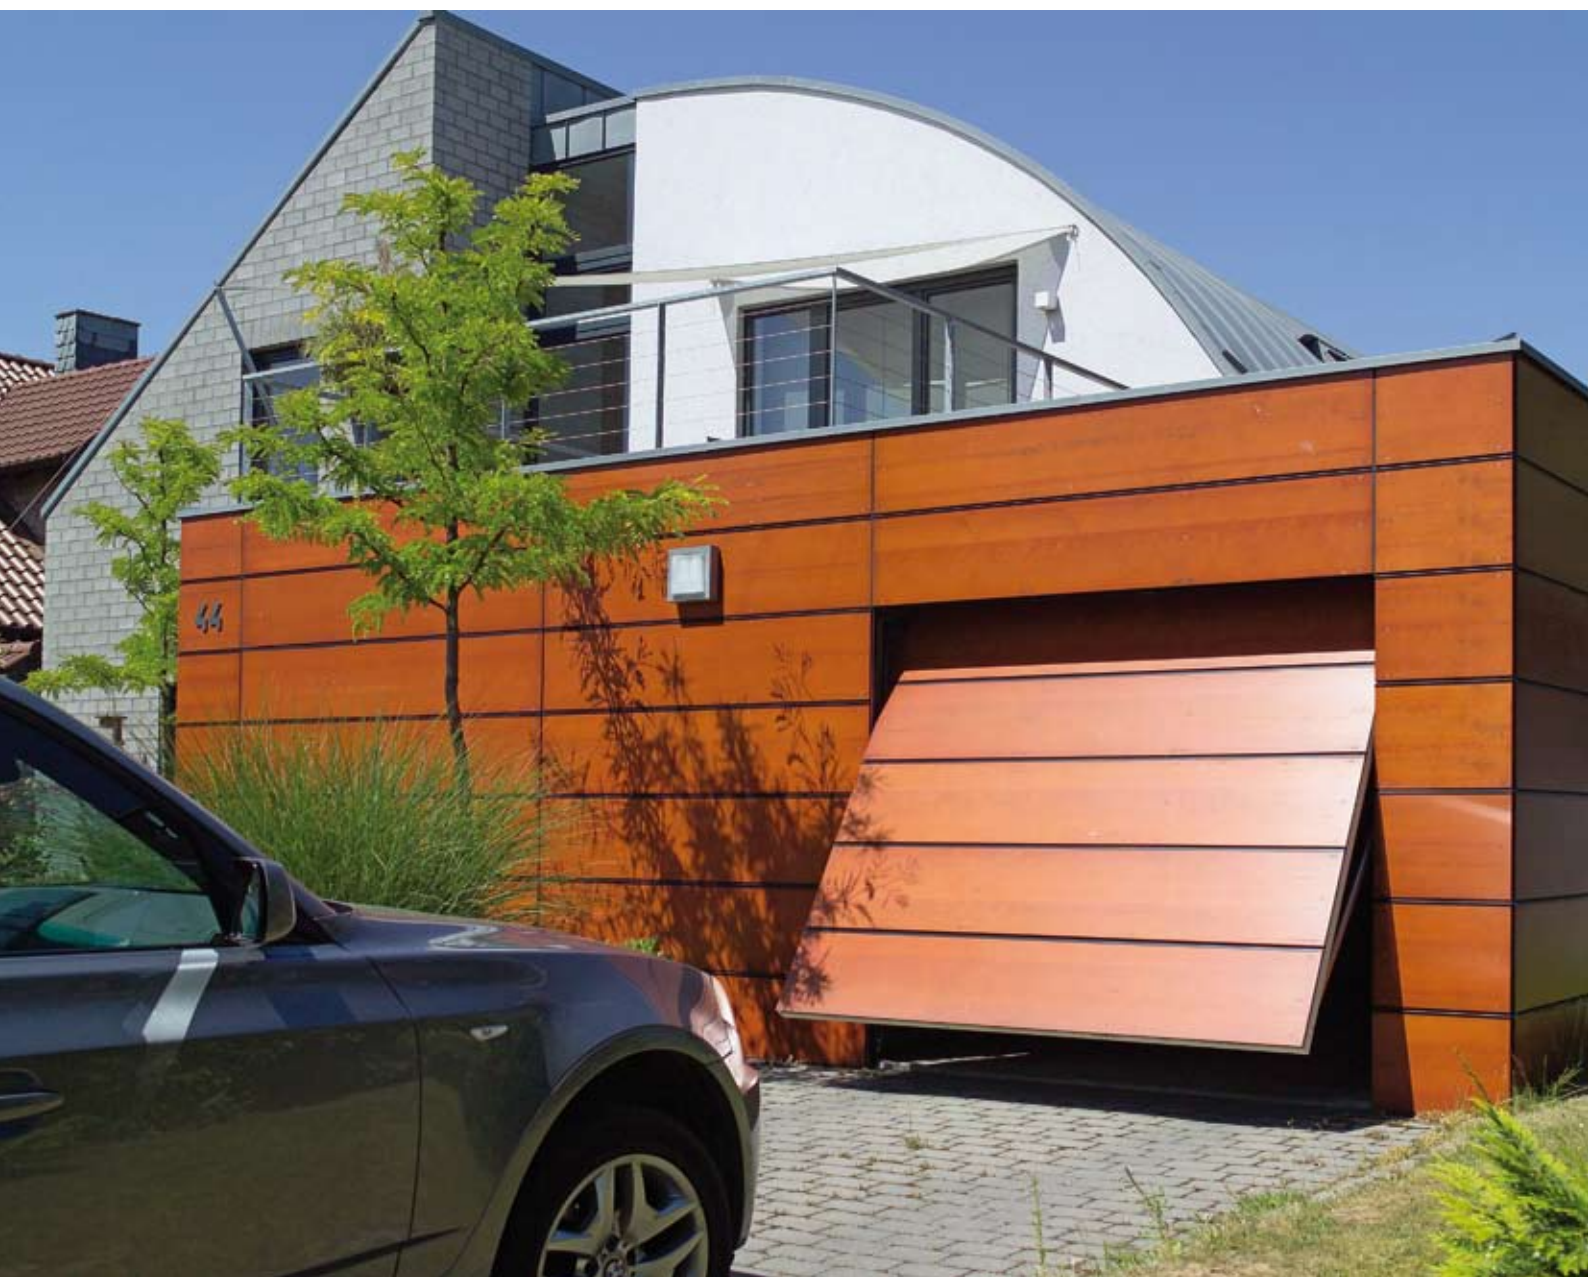

## Exkluzivní designová dřevěná vrata

Stejný vzhled jako domovní dveře

Tato vkusná linie návrhů motivů byla vyvinuta pro zvýšené nároky. Množství možností ztvárnění poskytuje kreativní prostor pro přeměnu zcela podle osobních představ. Celé v bílé barvě s exkluzivními prvky z kovu a skla se stanou garážová vrata atraktivním poutačem pozornosti. Stylové prostředí je dotaženo k dokonalosti sladěnými domovními dveřmi se stejným vzhledem.

**Motiv 62 TC**  
Domovní dveře

**Motiv 689**  
Vrata

**Motiv 689 TC**  
Domovní dveře

Křídla vrat se skládají z vícevrstvé dřevěné výplně a jsou opatřena 3násobným, hedvábně matovým pokrytím v čistě bílém barevném odstínu. Rám zárubně je již ve výrobním závodě Hörmann opatřen základním nánosem polyesterovou práškovou barvou.

Díky čtyřem možným variantám ztvárnění se stylově aranžovanými prvky z ušlechtilé oceli a skla se designová vrata Hörmann stávají atraktivním poučačem pozornosti a výrazem vašich vysokých nároků.

## Vlastní ztvárnění

Garážová vrata pro vysoké architektonické nároky

S motivem 905 ztváříte čelo garáže zcela podle svých představ a osobního architektonického stylu. Ocelová rámová konstrukce určená pro výplň na straně stavby (zákazníka) tvoří solidní technickou základnu, na které můžete stavět. Pouze váš osobní vkus rozhoduje o druhu výplně. Harmoničtěji nelze do uceleného, náročného ztvárnění fasády integrovat žádná jiná garážová vrata.