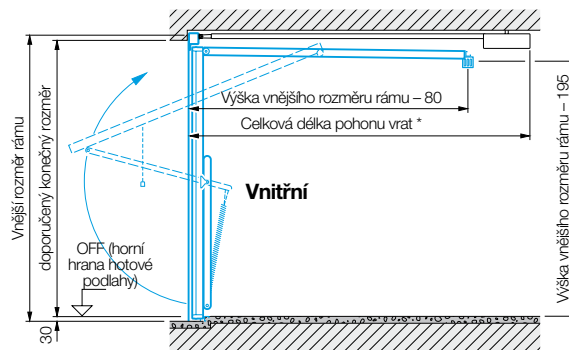

Výklopná vrata Berry

Typ vrat N80 pro samostatné garáže

Montážní údaje

Uspořádání kotev

Rozměry v mm

* Celková délka pohonů vrat:
3200 mm do výšky vrat 2500 mm ProMatic / SupraMatic
3450 mm do výšky vrat 2750 mm ProMatic / SupraMatic