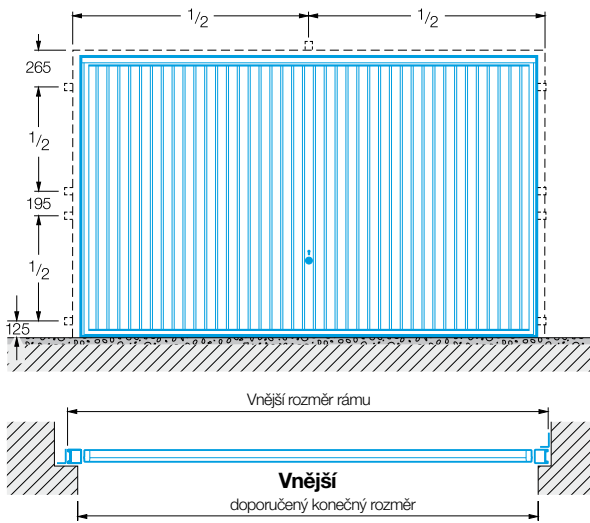

Výklopná vrata Berry

Typ vrat DF98 pro dvojgaráže

Montážní údaje

Uspořádání kotev

Rozměry v mm

* Celková délka pohonů vrat:
3200 mm do výšky vrat 2500 mm ProMatic / SupraMatic
3450 mm do výšky vrat 2750 mm ProMatic / SupraMatic