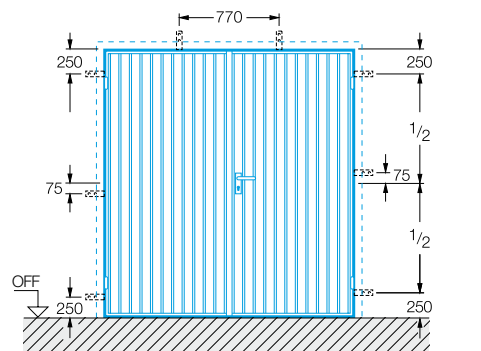

2křídle / vzdálenosti kotev