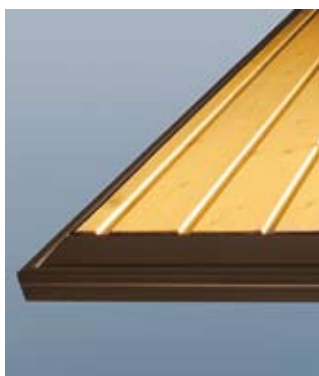

Výplň uloženou v rámu s viditelným soklem jako ochranou proti stříkající vodě.