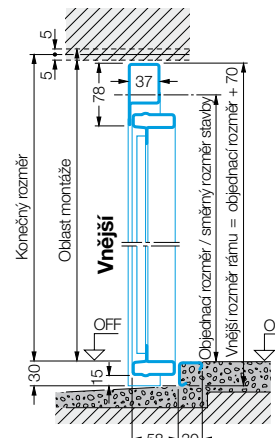

Vestavba v otvoru

Vrata se spodním dorazem

Vrata bez spodního dorazu

Konečný rozměr v tabulce (strana 32) musí být u výšky větší o 30 mm.

Montáž v otvoru je třeba rozměrově přesněji odsouhlasit. Zejména u vrat v normovaných velikostech. Vrata ve speciálních velikostech jsou vyráběna přesně pro daný otvor.

S pohonem ProMatic / SupraMatic

Není nutný žádný dodatečný prostor překladu.

Výjimka: Motivy 905, 941, motivy s dřevěnou výplní = volný prostor 15 mm