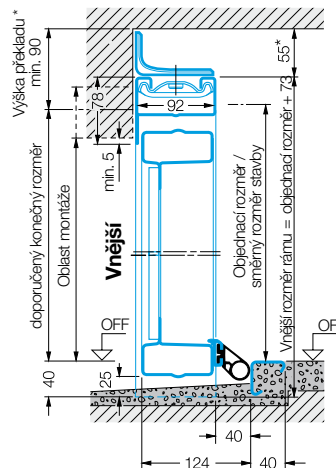

Konečný rozměr je navržen pro plánování. Minimální dorazy, výška překladu a oblast montáže jsou vztaheny k tomuto rozměru. Upozornění pro normované velikosti: Jestliže boční doraz činí 60 mm až 105 mm, je třeba to uvést v objednávce.

Doporučený konečný rozměr v tabulce (strana 32) musí být u výšky větší o 25 mm.